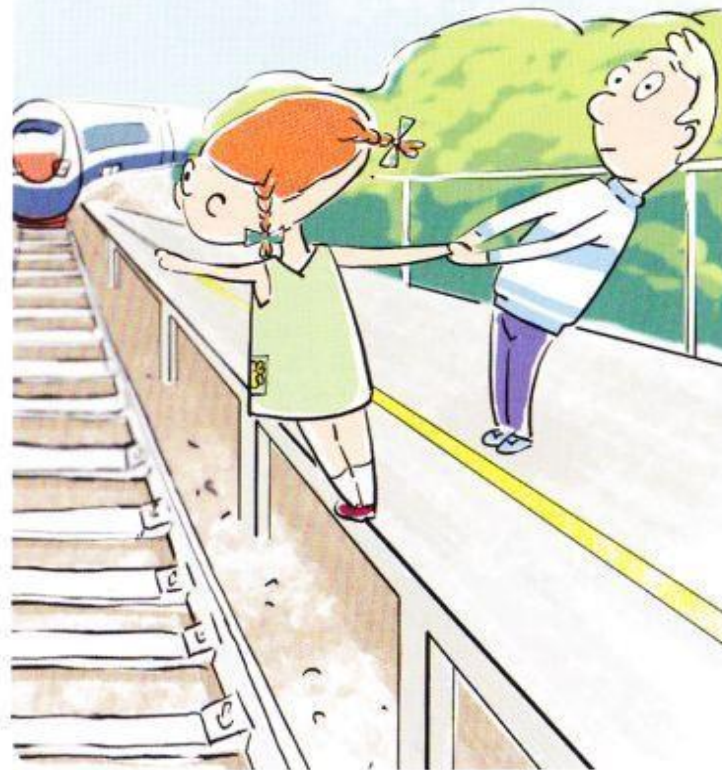

Правила поведения на железной дороге

Памятка для родителей и детей

ВНИМАНИЕ!!!

РЖД

ПРАВИЛА
БЕЗОПАСНОГО
ПОВЕДЕНИЯ
ДЕТЕЙ НА
ЖЕЛЕЗНО-
ДОРОЖНОМ
ТРАНСПОРТЕ

Переходи железнодорожные пути только по пешеходным переходам, мостам и тоннелям!

При переходе через железнодорожные пути по пешеходному переходу, расположенному в одном уровне с железнодорожными путями:

- убедись, что в зоне видимости нет движущегося поезда!
- внимательно следи за световыми и звуковыми сигналами, подаваемыми техническими средствами или работниками железнодорожного транспорта!

Не используй наушники и
мобильные телефоны при переходе
через железнодорожные пути!

Не переходи железнодорожные пути
на красный свет светофора!

Не ходи по железнодорожным путям!

Не пытайся проникнуть на пассажирскую платформу и ж.д. пути в неустановленном месте!

Не подлезай под пассажирскими платформами и железнодорожным подвижным составом!
Не перелезай через автосцепные устройства между вагонами!

Не заходи за линию безопасности у края пассажирской платформы!

Не бегай по пассажирской платформе рядом с прибывающим или отправляющимся поездом!
Не устраивай различные подвижные игры!