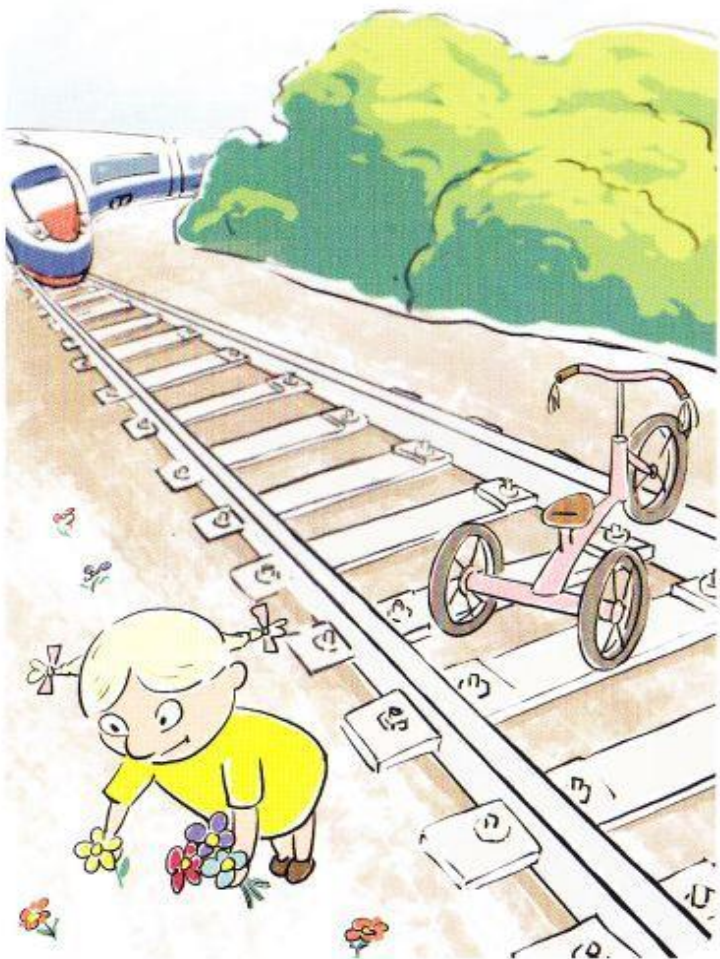

Не оставляй на железнодорожных путях посторонние предметы!

Не имей при себе предметы, которые могут травмировать граждан!