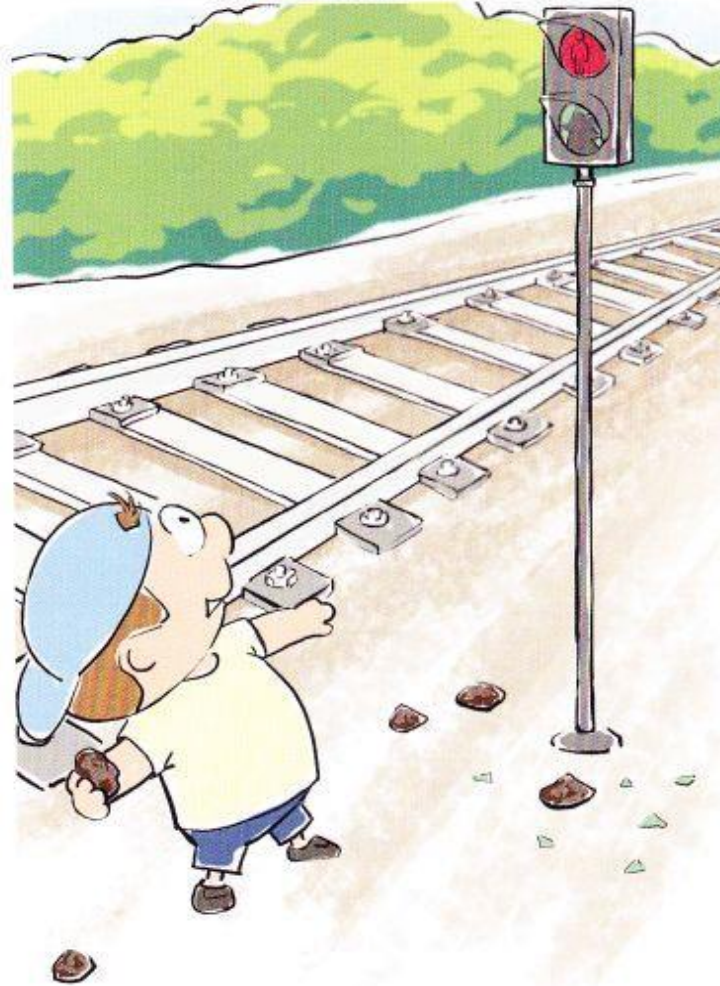

Не повреждай оборудование
железнодорожного транспорта!

Не приближайся к оборванным
проводам!