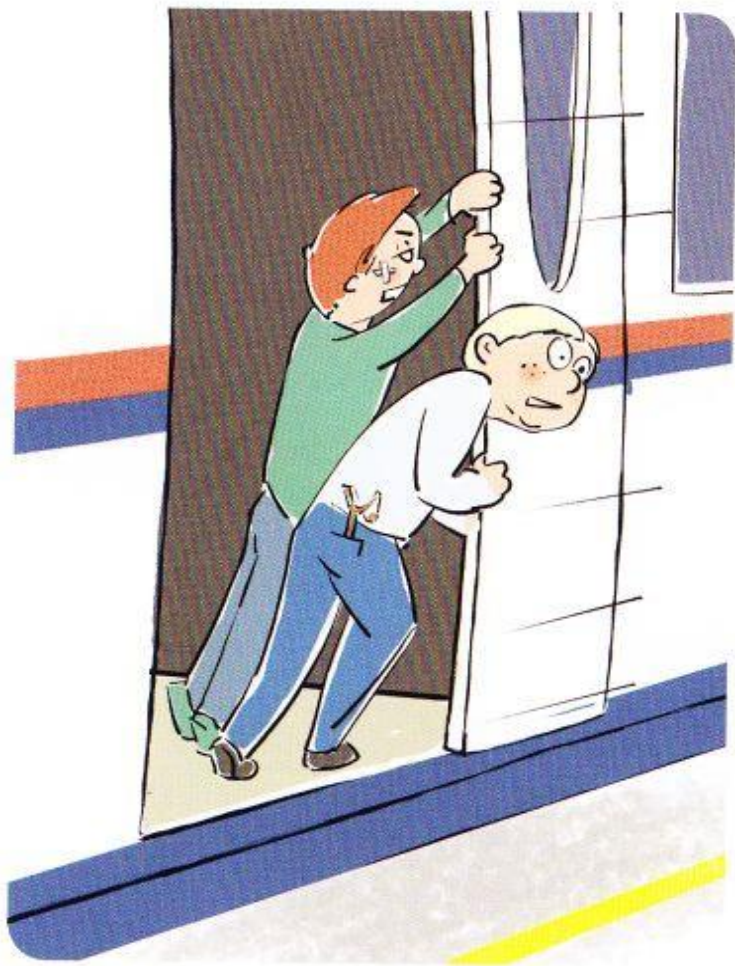

Правила поведения на железной дороге

Памятка для родителей и детей

ВНИМАНИЕ!!!

РЖД

ПРАВИЛА
БЕЗОПАСНОГО
ПОВЕДЕНИЯ
ДЕТЕЙ НА
ЖЕЛЕЗНО-
ДОРОЖНОМ
ТРАНСПОРТЕ

Переходи железнодорожные пути только по пешеходным переходам, мостам и тоннелям!

Не используй наушники и
мобильные телефоны при переходе
через железнодорожные пути!

Не переходи железнодорожные пути
на красный свет светофора!

Не ходи по железнодорожным путям!

Не пытайся проникнуть на пассажирскую платформу и ж.д. пути в неустановленном месте!

Не оставляй на железнодорожных путях посторонние предметы!

Не имей при себе предметы, которые могут травмировать граждан!

Не играй с огнеопасными и
воспламеняющимися веществами!

Не подходи к вагонам до полной
остановки поезда!

Не прислоняйся к стоящим вагонам!

Не пытайся попасть в вагон
или выйти из вагона во время
движения!

Не стой на подножках и переходных площадках!

Не открывай двери вагонов на ходу поезда!

Не препятствуй автоматическому открытию/закрытию дверей вагонов!